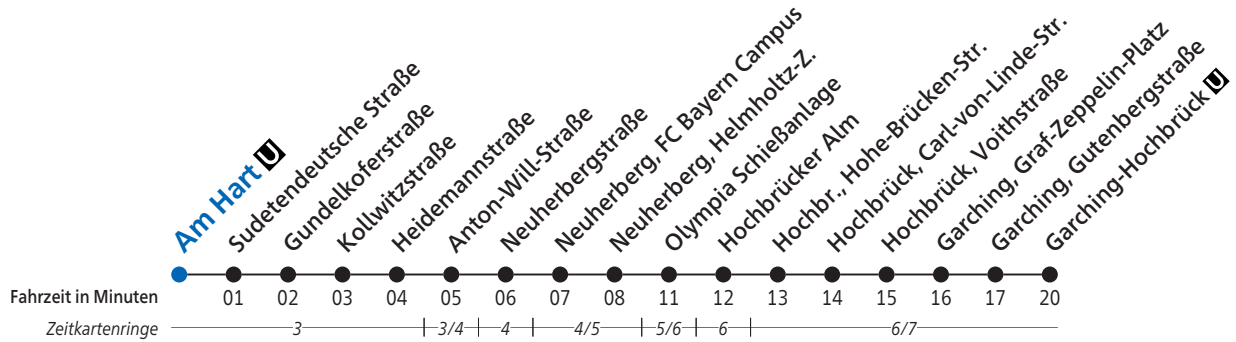

Am Hart

| Uhr | Montag - Freitag | Samstag | Uhr |
|-----|------------------|---------|-----|
| 5 | 44 | | 5 |
| 6 | 04 24 44 | | 6 |
| 7 | 04 24 44 | 14 | 7 |
| 8 | 04 24 44 | 14 | 8 |
| 9 | 04 24 44 | 14 | 9 |
| 10 | 04 44 | 14 | 10 |
| 11 | 44 | 14 | 11 |
| 12 | 44 | 14 | 12 |
| 13 | 44 | 14 | 13 |
| 14 | 44 | 14 | 14 |
| 15 | 24 44 | 14 | 15 |
| 16 | 04 24 44 | 14 | 16 |
| 17 | 04 24 44 | 14 | 17 |
| 18 | 04 24 44 | 14 | 18 |
| 19 | 04 | 14 | 19 |
| 20 | 04 | 14 | 20 |
| 21 | 04 | 14 | 21 |
| 22 | | | 22 |
| 23 | | | 23 |

Sonn- und Feiertag kein Betrieb Am 24. und 31. Dezember Betrieb wie Samstag